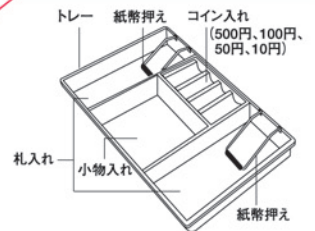

PLUS

PLUSの
なるほどセキュリティ

最新のテクノロジー「指紋認証式ロック」は、 指一本で簡単セキュリティ!

オフィスや家庭での貴重品、
証書などの収納にも便利です!

凹凸の少ないフラットデザイン
持ち運びの必要がないときは、取っ手がフタ面に収納できます。

小切手、紙幣、硬貨などが
整理して保管できるトレイ付

しっかりとした作り!
確かな加工技術により、優れた
堅牢性と耐久性を備えています。

指1本で
簡単セキュリティ!!

安心・簡単・便利!

指紋認証手提金庫

指紋認証式ロック (シリンダー錠付)

指紋認証式前面パネルの指紋認証センサーに
指紋を認識させるだけで施錠、開錠が可能です。
指紋は10パターンまで登録できます。

※シリンダー錠のみでもお使いいただけます。

※電池切れの場合、電池交換は
金庫底面からできます。
※電池交換時にも登録された
指紋は抹消されません。

わずらわしさが
無いので
シルバー世代にも
おすすめ!

- 外形寸法:W357×D261×H153mm●内形寸法:W306×D213×H142mm(トレイ内蔵時:92mm)●質量:4.1kg(電池含む)
- 緊急開錠キー2本付●使用電池:単3形乾電池 4本付(モニター用)●アルカリ電池のご使用をおすすめします。