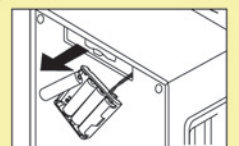

安心・簡単・便利!

指紋認証手提金庫

指紋認証式ロック (シリンダー錠付)

指紋認証式前面パネルの指紋認証センサーに
指紋を認識させるだけで施錠、開錠が可能です。
指紋は10パターンまで登録できます。

※シリンダー錠のみでもお使いいただけます。

※電池切れの場合、電池交換は
金庫底面からできます。
※電池交換時にも登録された
指紋は抹消されません。

わずらわしさが
無いので
シルバー世代にも
おすすめ!

- 外形寸法:W357×D261×H153mm●内形寸法:W306×D213×H142mm(トレイ内蔵時:92mm)●質量:4.1kg(電池含む)
- 緊急開錠キー2本付●使用電池:単3形乾電池 4本付(モニター用)●アルカリ電池のご使用をおすすめします。