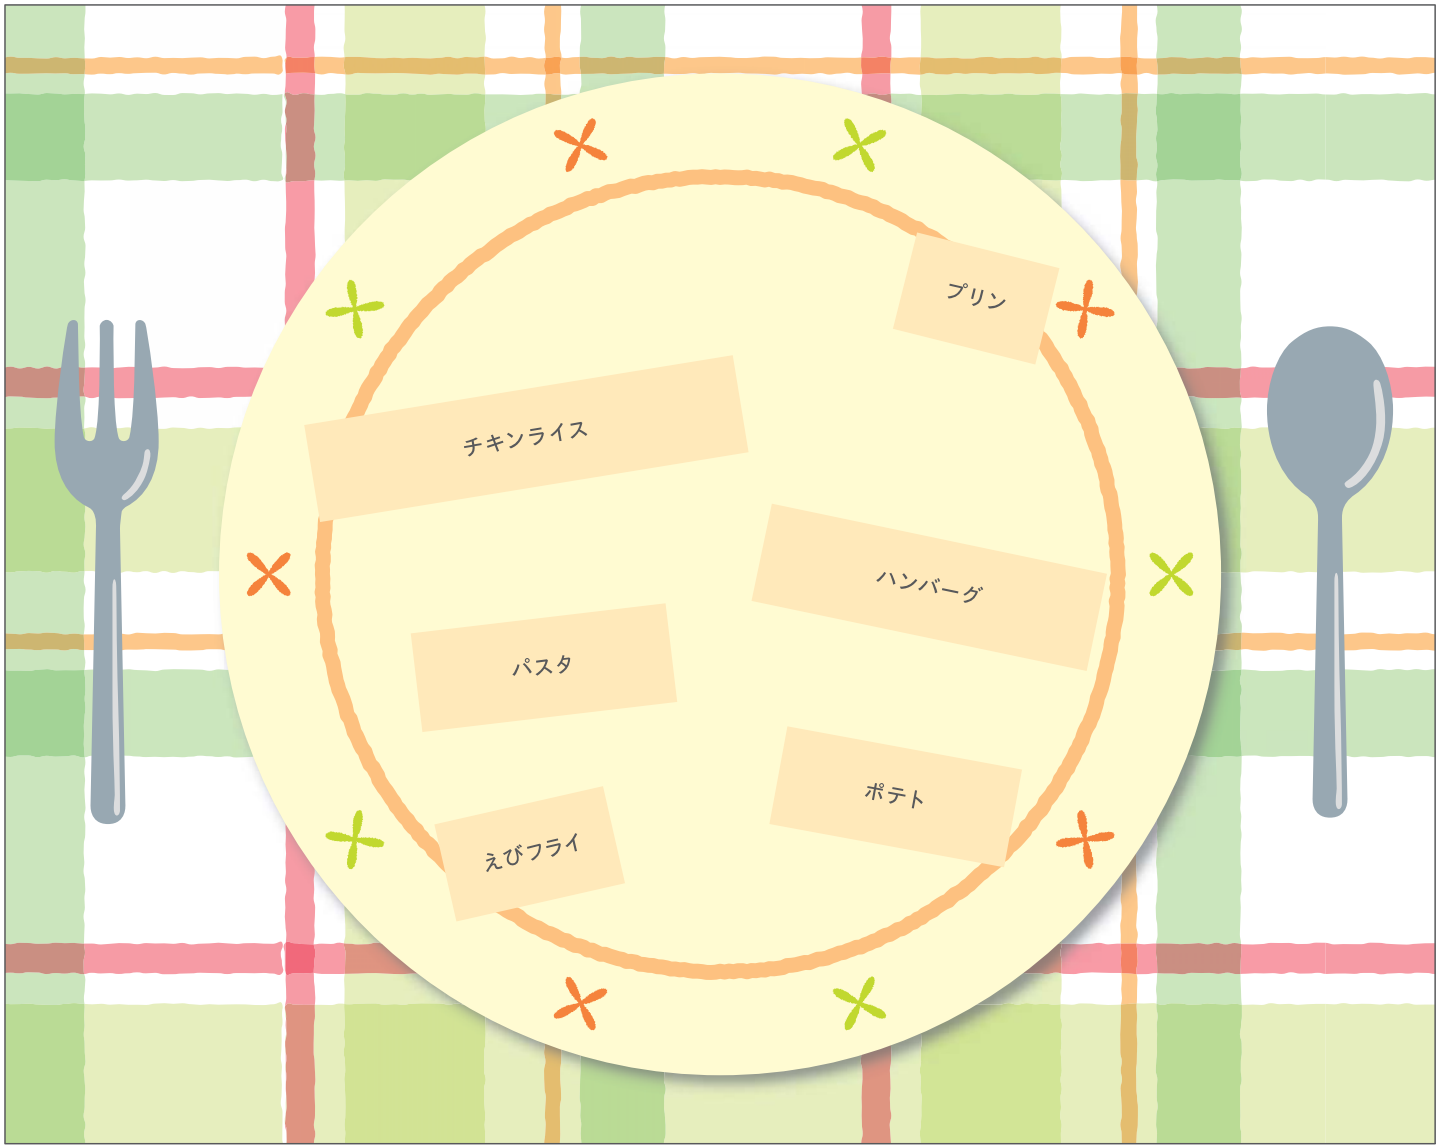

## 幸せの時間

しょうめん  
**正面**

きりとりせん

### つくりかた

きりとったイラストをそれぞれの  
 名前のところにのりづけして完成です。

はさみは刃物ですから取扱に注意してください。小さなお子様が使用する場合は必ず保護者・監督者のもとで使用してください。