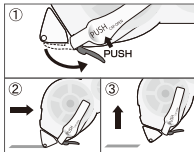

しわにならない テープのり ノリノハイパー

テープつめ替え式
超強力に貼れる

幅 15 mm × 長さ 12m

特長

- 約3倍※の粘着力で厚紙や薄い板も接着可能 ●切れ目入りテープ搭載で抜群のノリ切れ
- プッシュオープンキャップ採用で片手操作もラクラク ●乾くのを待たずにすぐにつく
- 写真や紙の変色を防ぐフォトセーフタイプ

※第三者機関による検証データに基づく当社従来品との比較

用途

- 強力な封筒と同じ ●紙工作やスクラップなど制作作業に
- 薄い板の貼り合わせに

●ポスター掲示など、あとからはがす用途での使用は避けてください。
紙が破れたり、テープが残ることがあります。

<使える素材> ●紙/厚紙 ●写真 ●伝票 ●プラスチック板、金属板、木板、ガラス板
※重量のあるものは推奨できません。

使い方

- ①側面の「PUSH」ボタンを押してカバーを開きます。
※直接手でカバーを開けることもできます。
- ②貼りたい部分に先端を押し当てて、ゆっくり引きます。
- ③貼付け終わりに一旦止めて垂直に持ち上げてください。
※カバーは手で戻してください。

性能の秘訣

糊の間に芯がある3層構造テープにより、荷重や引きはがす力に対して高い耐久力を発揮します。

テープがたるんだ場合

使用中のテープを取り出し、テープが巻かれている方のコア①を押さえながら後部のコア②を矢印の方へ回してたるみを取ってください。

テープつめ替え方法

- ①本体上側の「COVER OPEN」ボタンを押して、ケースを開け、使用済みテープを取り外します。
- ②新しいつめ替え用テープを入れて、ケースを閉めてご使用ください。

テープつめ替え式
超キレイにはがせる

幅 15 mm × 長さ 12m

特長

●貼った後にキレイにはがせるのでポスターなどの掲示に最適 ●切れ目入りテープ搭載で抜群のノリ切れ ●ブッシュオープンキャップ採用で片手操作もラクラク ●乾くのを待たずにすぐにつく ●写真や紙の変色を防ぐフォトセーフタイプ

用途

●ポスターなどの掲示物に ●メモなどの仮貼りに
●オリジナルふせん作りに

- 必ず「貼り付ける側(ポスターなど)」にテープを塗りつけてください。
- 「貼り付ける側」からはテープをきれいにはがすことはできません。