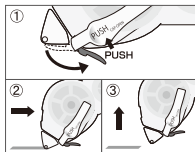

テープつめ替え式
超キレイにはがせる

幅 15 mm × 長さ 12m

特長

●貼った後にキレイにはがせるのでポスターなどの掲示に最適 ●切れ目入りテープ搭載で抜群のノリ切れ ●ブッシュオープンキャップ採用で片手操作もラクラク ●乾くのを待たずにすぐにつく ●写真や紙の変色を防ぐフォトセーフタイプ

用途

●ポスターなどの掲示物に ●メモなどの仮貼りに
●オリジナルふせん作りに

- 必ず「貼り付ける側(ポスターなど)」にテープを塗りつけてください。
- 「貼り付ける側」からはテープをきれいにはがすことはできません。

<使える素材> ●紙/厚紙 ●写真 ●伝票 ●プラスチック板、金属板、木板、ガラス板
※重量のあるものは推奨できません。

性能の秘訣

糊の間に芯がある3層構造テープにより、荷重や引きはがす力に対して高い耐久力を発揮します。

使い方

- ①側面の「PUSH」ボタンを押してカバーを開きます。
※直接手でカバーを開けることもできます。
- ②貼りたい部分に先端を押し当てて、ゆっくり引きます。
- ③貼付け終わりに一旦止めて垂直に持ち上げてください。
※カバーは手で戻してください。

テープがたるんだ場合

使用中のテープを取り出し、テープが巻かれている方のコア①を押さながら後部のコア②を矢印の方へ回してたるみを取ってください。

テープつめ替え方法

- ①本体上側の「COVER OPEN」ボタンを押して、ケースを開け、使用済みテープを取り外します。
- ②新しいつめ替え用テープを入れて、ケースを閉めてご使用ください。

<つめ替え用テープ一覧>

※下記は全てご使用いただけます。

粘着タイプ	テープ幅	品番
超強力に貼れる	15mm	TG-0944R
超キレイにはがせる	15mm	TG-0945R