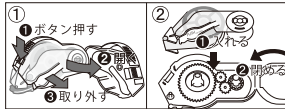

性能の秘訣

糊の間に芯がある3層構造テープにより、荷重や引きはがす力に対して高い耐久力を発揮します。

テープがたるんだ場合

使用中のテープを取り出し、テープが巻かれている方のコア①を押さえながら後部のコア②を矢印の方へ回してたるみを取ってください。

テープつめ替え方法

- ①本体上側の「COVER OPEN」ボタンを押して、ケースを開け、使用済みテープを取り外します。
- ②新しいつめ替え用テープを入れて、ケースを閉めてご使用ください。

<つめ替え用テープ一覧>

※下記は全てご使用いただけます。

粘着タイプ	テープ幅	品番
超強力に貼れる	15mm	TG-0944R
超キレイにはがせる	15mm	TG-0945R

▲ 注意

●粘着用以外には、使用しないでください。●凹凸面、軟質塩ビ、ポリプロピレン、和紙など貼付きの弱い物への使用は避けてください。●カラーコピーなど油分の付着した紙にはつきません。●急に引くと転写ミスや紙が破れて巻き込まれる場合があります。●貼り付けはまっすぐ行い、曲がらないようにしてください。●室温15℃から35℃の範囲でご使用ください。●機構部にテープが付着した場合は故障の原因となりますので必ず取り除いてご使用ください。●高温多湿・急激な温度変化・直射日光が当たる場所に放置・保管しないでください。●幼児の手の届かない場所に保管してください。●火気に近づけないでください。