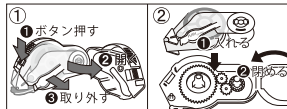

テープつめ替え式
超キレイにはがせる

幅 15 mm × 長さ 12m

特長

●貼った後にキレイにはがせるのでポスターなどの掲示に最適 ●切れ目入りテープ搭載で抜群のノリ切れ ●ブッシュオープンキャップ採用で片手操作もラクラク ●乾くのを待たずにすぐにつく ●写真や紙の変色を防ぐフォトセーフタイプ

用途

●ポスターなどの掲示物に ●メモなどの仮貼りに
●オリジナルふせん作りに

- 必ず「貼り付ける側(ポスターなど)」にテープを塗りつけてください。
- 「貼り付ける側」からはテープをきれいにはがすことはできません。

<使える素材> ●紙/厚紙 ●写真 ●伝票 ●プラスチック板、金属板、木板、ガラス板
※重量のあるものは推奨できません。

性能の秘訣

糊の間に芯がある3層構造テープにより、荷重や引きはがす力に対して高い耐久力を発揮します。

使い方

- ①側面の「PUSH」ボタンを押してカバーを開きます。
※直接手でカバーを開けることもできます。
- ②貼りたい部分に先端を押し当てて、ゆっくり引きます。
- ③貼付け終わりに一旦止めて垂直に持ち上げてください。
※カバーは手で戻してください。

テープがたるんだ場合

使用中のテープを取り出し、テープが巻かれている方のコア①を押さながら後部のコア②を矢印の方へ回してたるみを取ってください。

テープつめ替え方法

- ①本体上側の「COVER OPEN」ボタンを押して、ケースを開け、使用済みテープを取り外します。
- ②新しいつめ替え用テープを入れて、ケースを閉めてご使用ください。

<つめ替え用テープ一覧>

※下記は全てご使用いただけます。

粘着タイプ	テープ幅	品番
超強力に貼れる	15mm	TG-0944R
超キレイにはがせる	15mm	TG-0945R